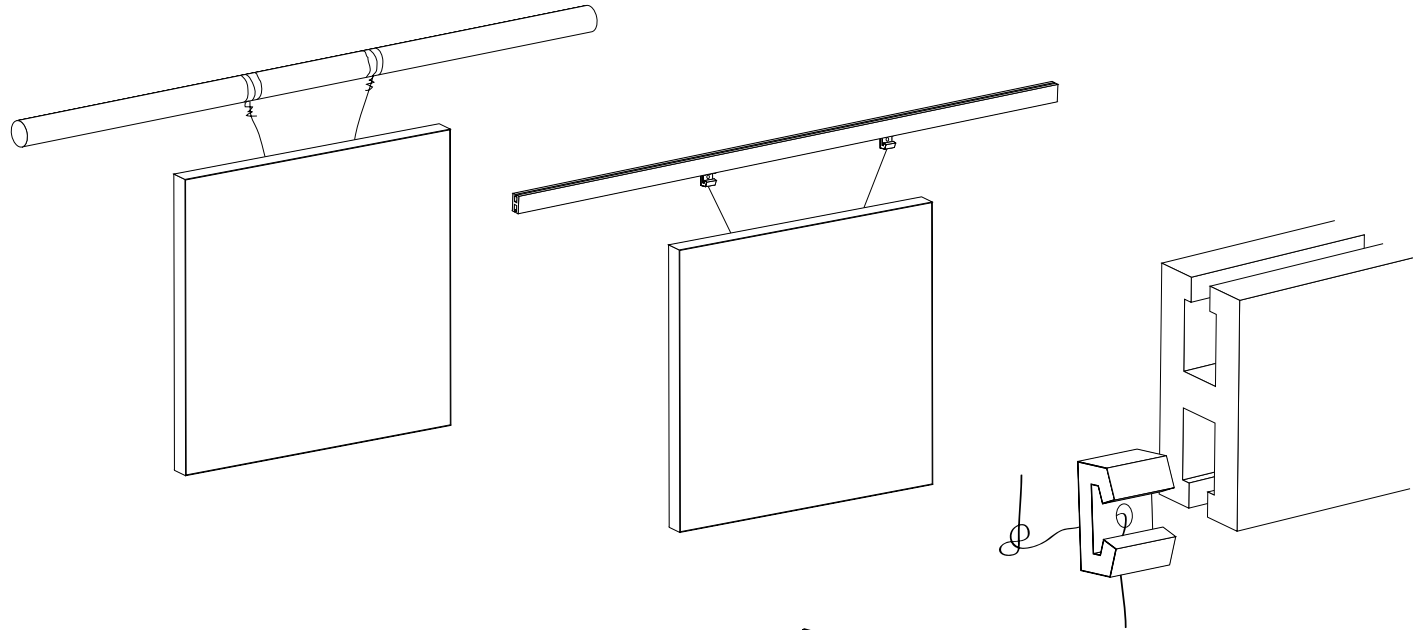

Stoan Galleria

Gallerian 1. kerroksessa on valkoiseksi maalattu betoniseinä sekä ripustuskielikot ja tankokiinnityssysteemi (katso kuva).

Gallerian 1. kerroksessa on myös 8 kpl 120x250 cm kokoisia paneeleja, joissa on ripustuskielikot.

Gallerian 2. kerroksessa on 8 kpl 120x240 cm kokoisia paneeleja.

HUOM! Seiniin ja paneeleihin ei saa käyttää nauvoja ja/tai teräviä esineitä.

Näyttelynjärjestäjän käytössä on myös vitriinejä ja veistosjalustoja:

4 kpl 40x30x130 cm pystyvitriiniä

5 kpl 64x64x174 cm pystyvitriiniä

2 kpl 180x70 cm pöytävitriiniä

n. 15 kpl erikokoisia valkoisia veistosjalustoja

HUOM! Vitriinit ja veistosjalustat ovat sekä gallerian että parvigallerian näyttelynjärjestäjien käytössä.