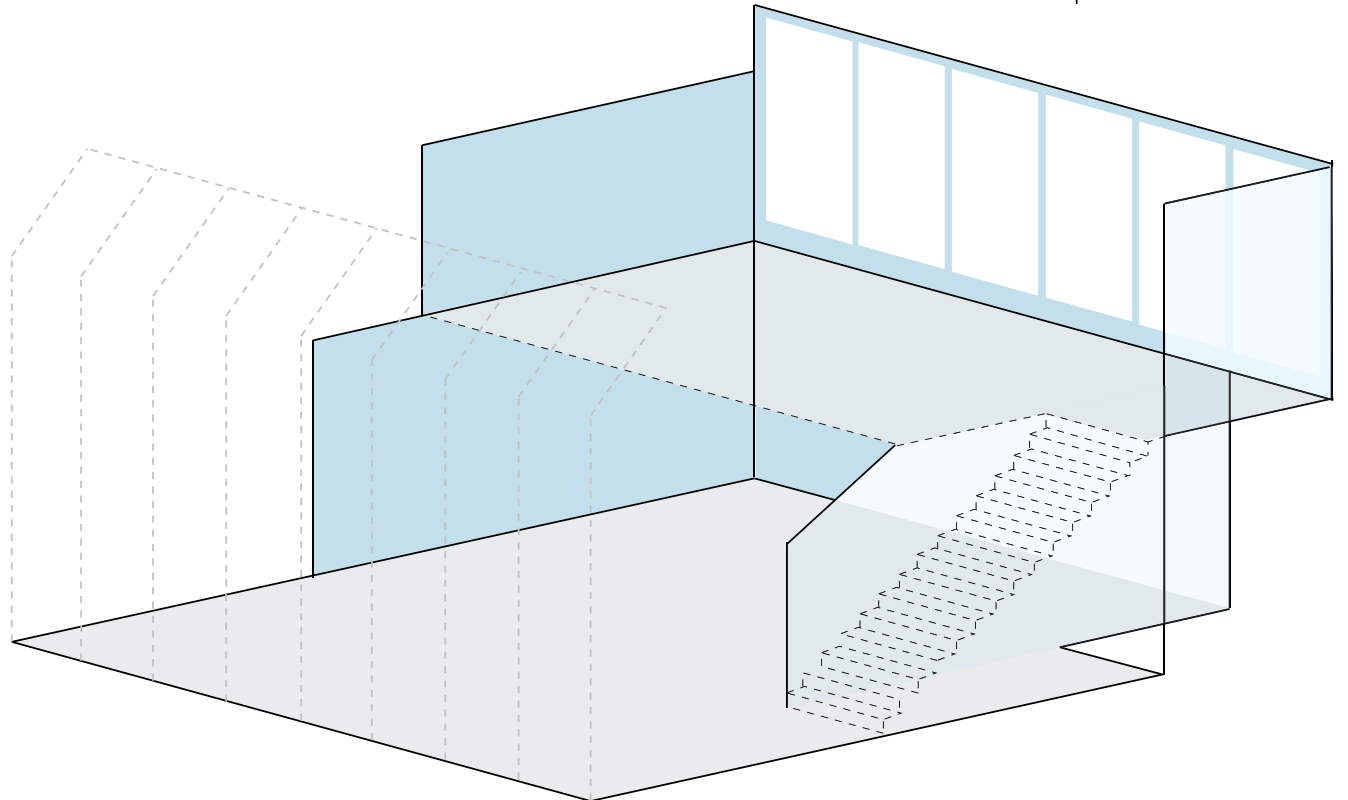

Näyttelynjärjestäjän käytössä on myös vitriinejä ja veistosjalustoja:

4 kpl 40x30x130 cm pystyvitriiniä

5 kpl 64x64x174 cm pystyvitriiniä

2 kpl 180x70 cm pöytävitriiniä

n. 15 kpl erikokoisia valkoisia veistosjalustoja

HUOM! Vitriinit ja veistosjalustat ovat sekä gallerian että parvigallerian näyttelynjärjestäjien käytössä.

Stoan parvigalleria

Parvigalleriassa on 18 kpl 120x145 cm kokoisia paneeleja. Paneeleissa on kolme ripustustapaa: kisko, tanko ja nuppineula (katso kuva).